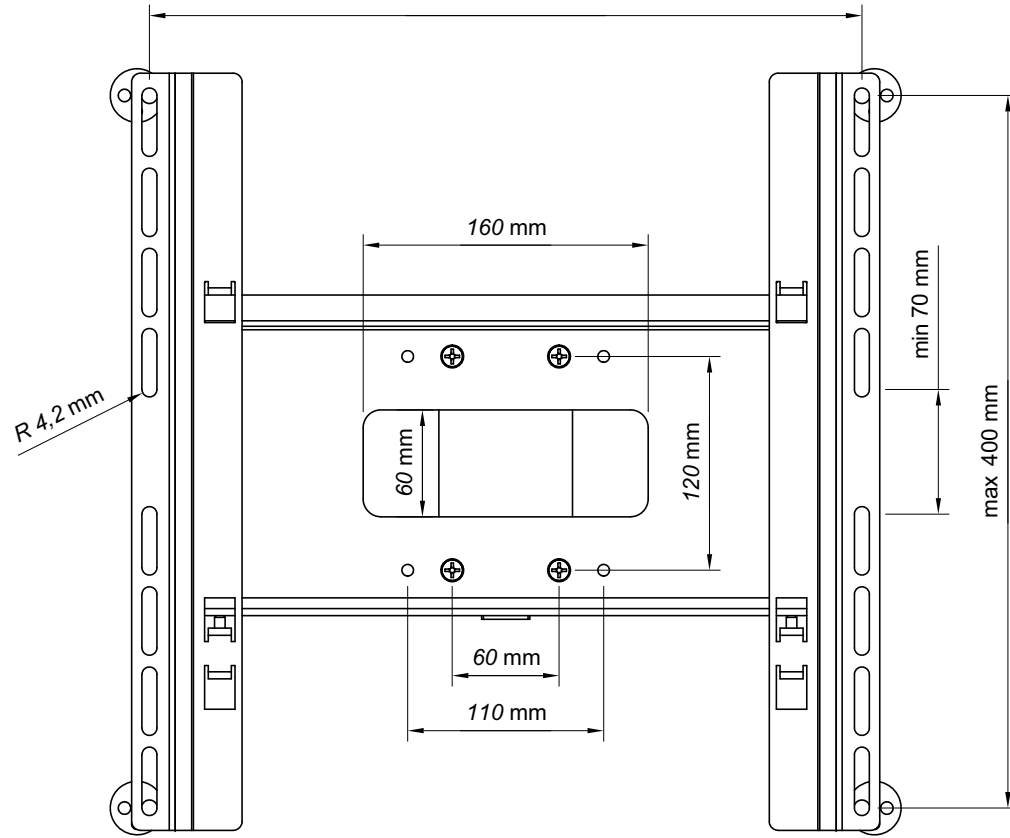

SMS Flatscreen M ST incl M Unislide

2010-01-12

min 100 mm
max appr. 420 mm

Tilt -3° / +12°