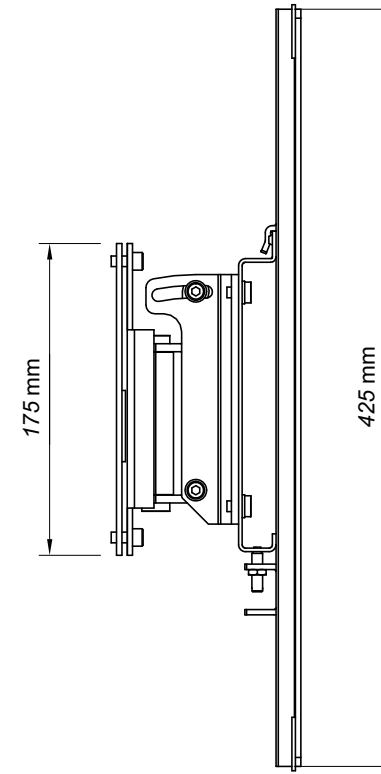

SMS Flatscreen M ST incl M Unislide

2010-01-12

min 100 mm
max appr. 420 mm

Tilt -3° / +12°